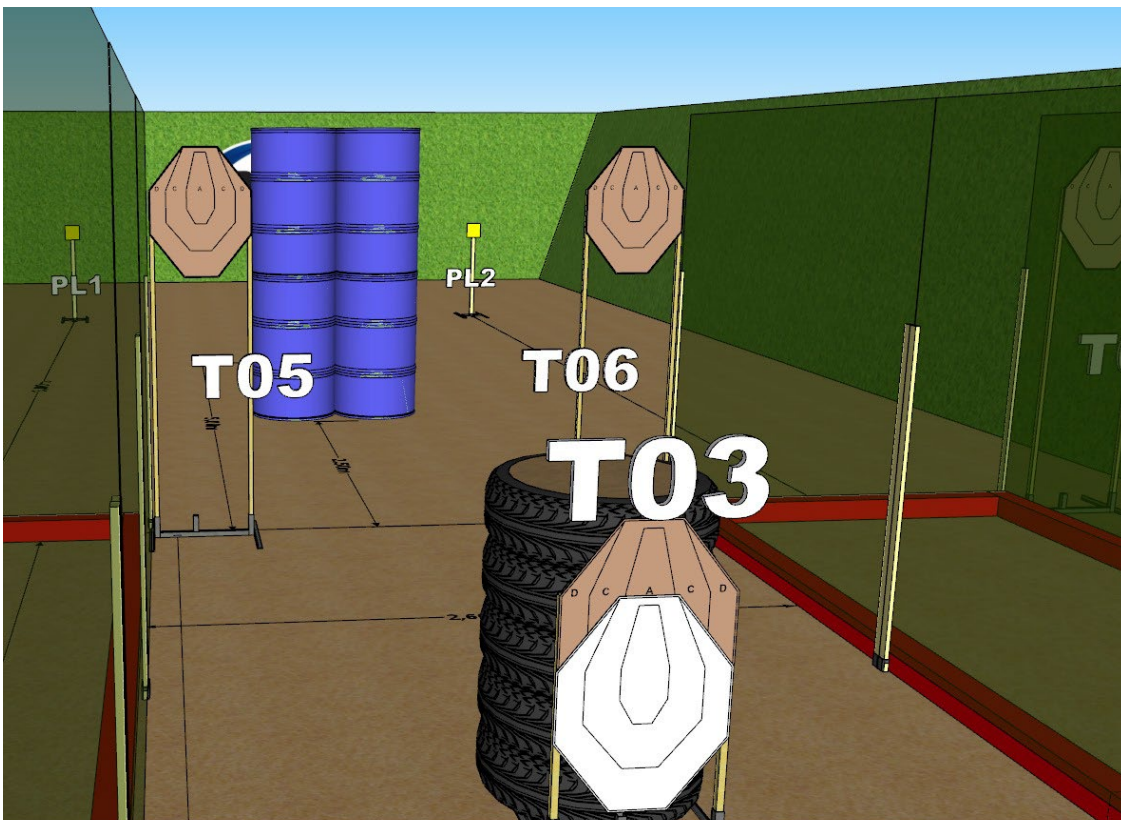

**POSIÇÃO INICIAL:** DENTRO DA ÁREA DESIGNADA, CONFORME DEMONSTRADO PELO RO.

**ALVOS ALTOS TEM 1,6M DE ALTURA (TOPO DO IPSC TARGET), ALVOS BAIXOS TEM 0,70M DE ALTURA (TOPO DO IPSC TARGET), SUPORTE DE ALVOS T01 E T02 ALOCADOS À 45° EM RELAÇÃO AO EIXO CENTRAL DA PISTA.**

**CADA PAINEL TEM 2,00M DE LARGURA E MÍNIMO DE 1,80M DE ALTURA.**

**OS TAMBORES DEVERÃO OBSTRUIR O ALVO T08 DO FUNDO DA PISTA, MAS PERMITIR A SUA VISUALIZAÇÃO DAS PONTAS DO "U".**

As novas pistas do online visam treinar conceitos básicos do tiro: nesta pista o competidor deve cuidar o deslocamento com o dedo fora do guarda-mato, treinar entrada e saída de posto, treinar a precisão em alvos distantes e com no-shoot além de treinar a cadência de disparo em alvos altos e baixos.

**CONDIÇÃO DE PRONTO DA ARMA:** HG: ARMA CARREGADA E ALIMENTADA; CCP/MR: OPÇÃO 1.

**INÍCIO:** AO SINAL SONORO

**PROCEDIMENTO:** NO SINAL DE INÍCIO, ENGAJAR OS ALVOS DE DENTRO DA ÁREA DESIGNADA.

VI ETAPA CAMPEONATO BRASILEIRO ONLINE 2023 - FINAL