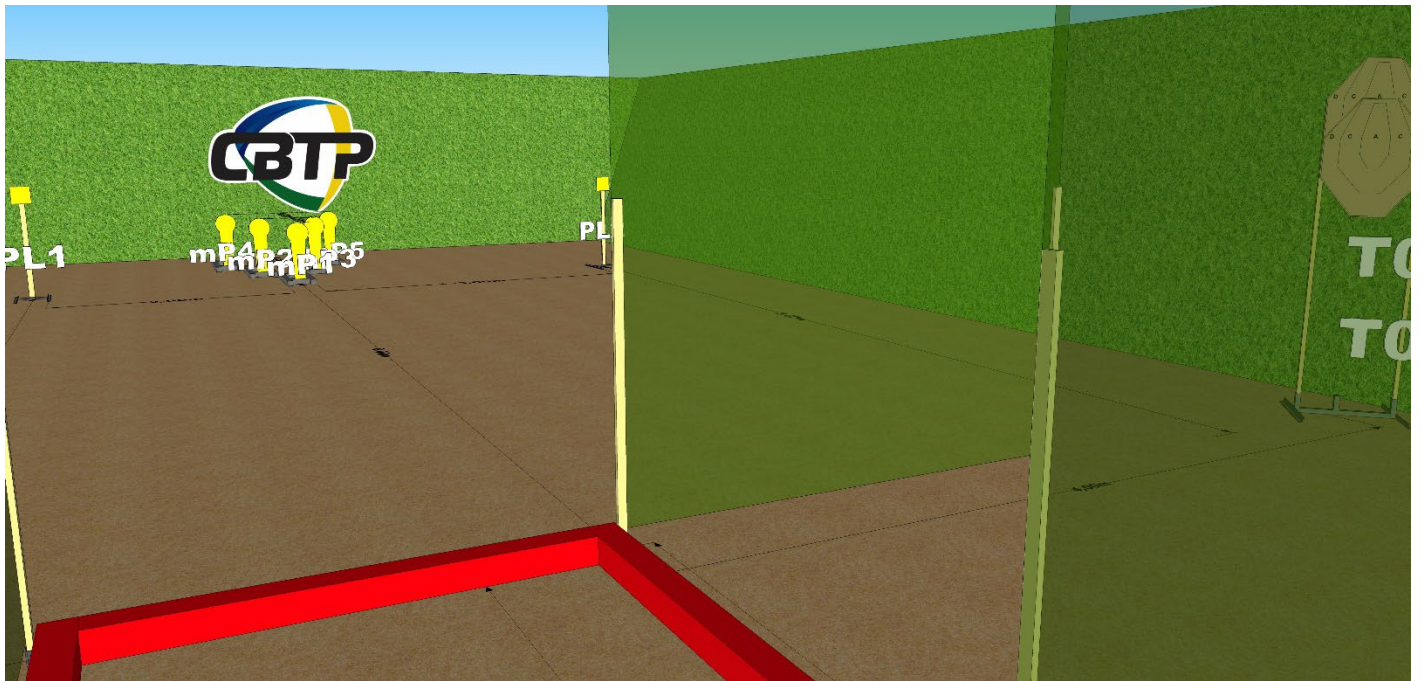

VI ETAPA CAMPEONATO BRASILEIRO ONLINE 2023 - FINAL

STAGE 02 – EXTRA VIEWS