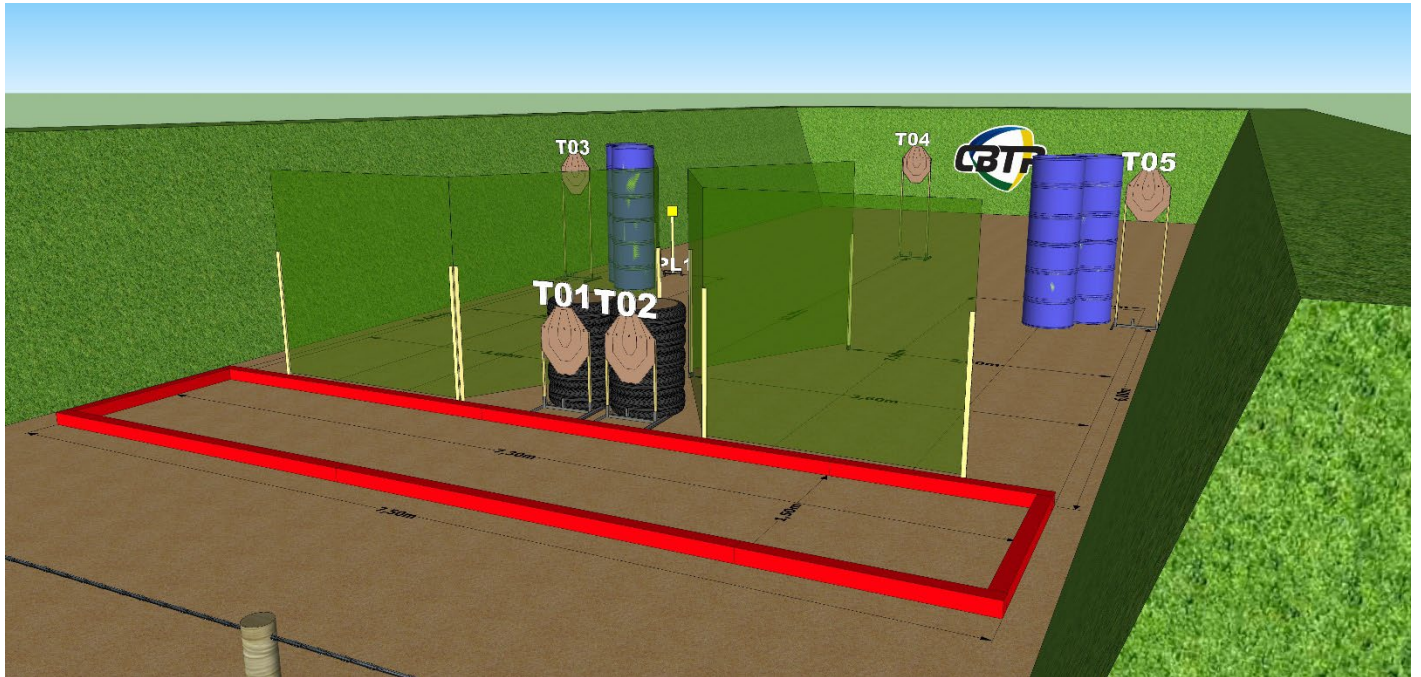

VI ETAPA CAMPEONATO BRASILEIRO ONLINE 2023 - FINAL

STAGE 01 – EXTRA VIEWS