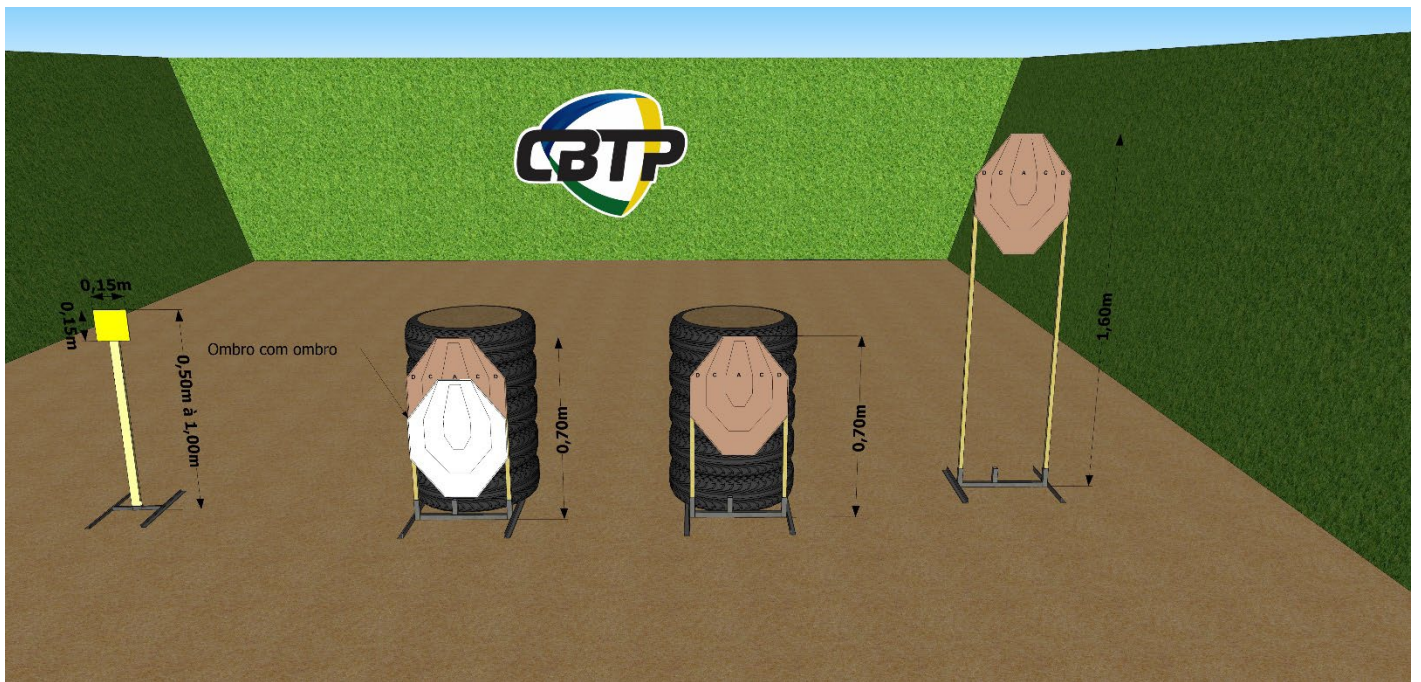

VI ETAPA CAMPEONATO BRASILEIRO ONLINE 2023 - FINAL

STAGE 04 - EXTRA VIEWS