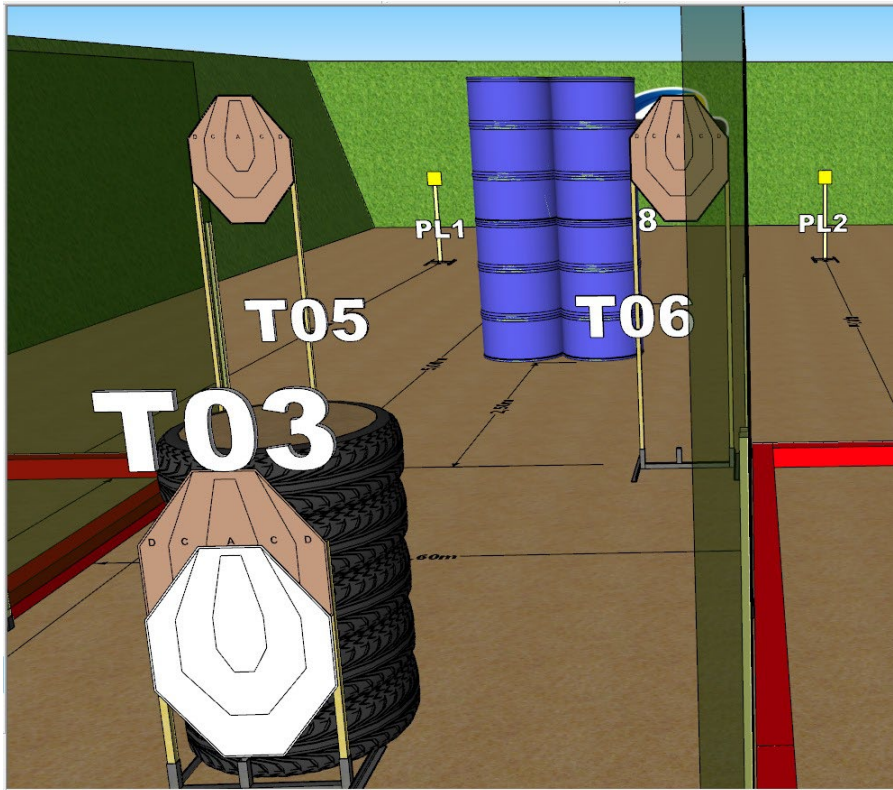

**POSIÇÃO INICIAL:** DENTRO DA ÁREA DESIGNADA, CONFORME DEMONSTRADO PELO RO.

**ALVOS ALTOS TEM 1,6M DE ALTURA (TOPO DO IPSC TARGET), ALVOS BAIXOS TEM 0,70M DE ALTURA (TOPO DO IPSC TARGET), SUPORTE DE ALVOS T01 E T02 ALOCADOS À 45° EM RELAÇÃO AO EIXO CENTRAL DA PISTA.**

**CADA PAINEL TEM 2,00M DE LARGURA E MÍNIMO DE 1,80M DE ALTURA.**

**OS TAMBORES DEVERÃO OBSTRUIR O ALVO T08 DO FUNDO DA PISTA, MAS PERMITIR A SUA VISUALIZAÇÃO DAS PONTAS DO "U".**

As novas pistas do online visam treinar conceitos básicos do tiro: nesta pista o competidor deve cuidar o deslocamento com o dedo fora do guarda-mato, treinar entrada e saída de posto, treinar a precisão em alvos distantes e com no-shoot além de treinar a cadência de disparo em alvos altos e baixos.

**CONDIÇÃO DE PRONTO DA ARMA:** HG: ARMA CARREGADA E ALIMENTADA; CCP/MR: OPÇÃO 1.

**INÍCIO:** AO SINAL SONORO

**PROCEDIMENTO:** NO SINAL DE INÍCIO, ENGAJAR OS ALVOS DE DENTRO DA ÁREA DESIGNADA.

VI ETAPA CAMPEONATO BRASILEIRO ONLINE 2023 - FINAL