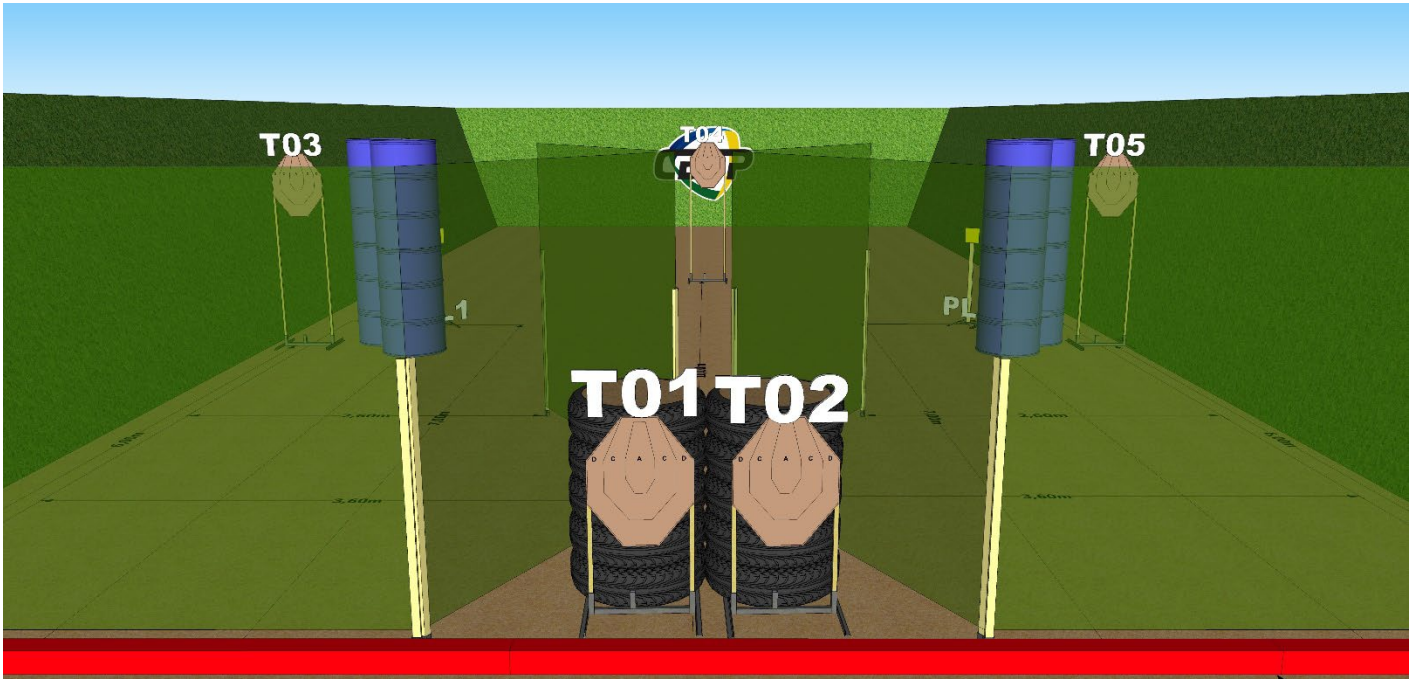

VI ETAPA CAMPEONATO BRASILEIRO ONLINE 2023 - FINAL