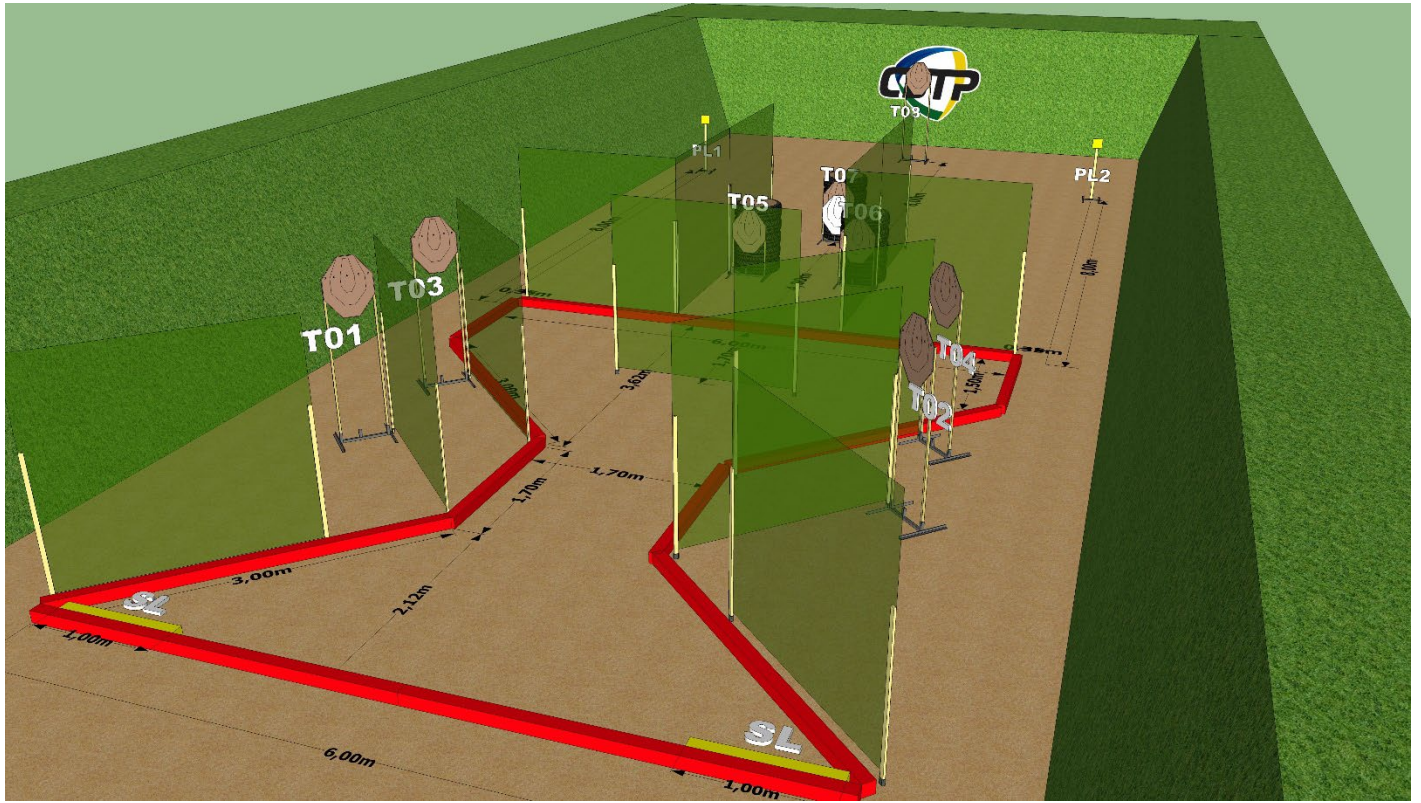

VI ETAPA CAMPEONATO BRASILEIRO ONLINE 2023 - FINAL

STAGE 04 - EXTRA VIEWS