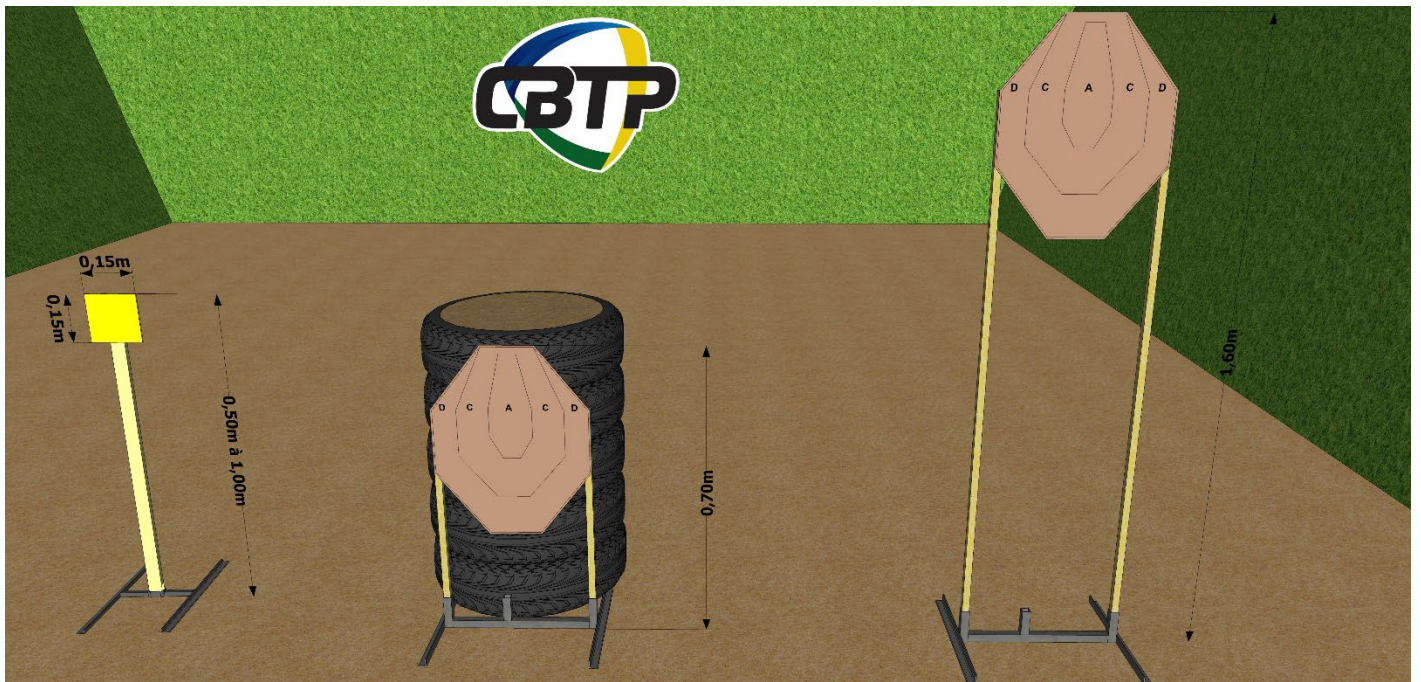

VI ETAPA CAMPEONATO BRASILEIRO ONLINE 2023 - FINAL