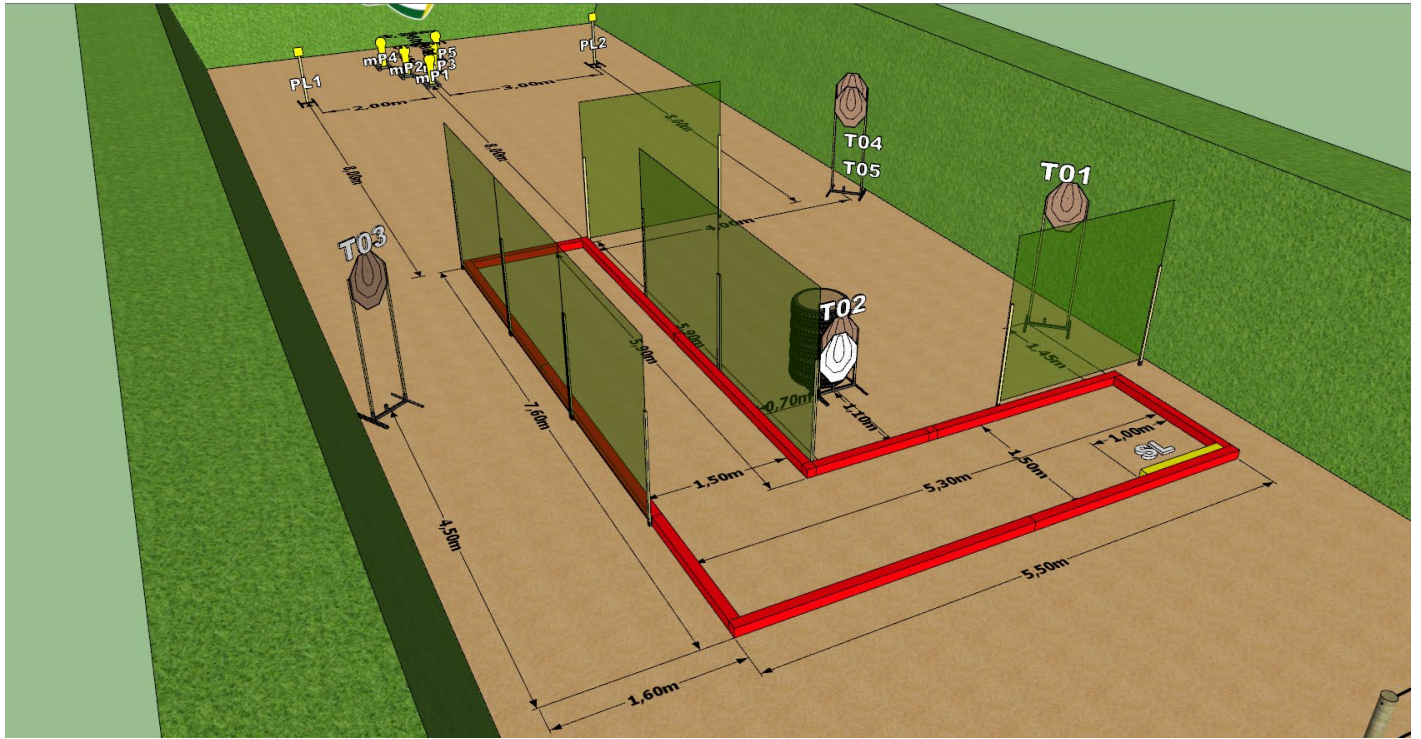

VI ETAPA CAMPEONATO BRASILEIRO ONLINE 2023 - FINAL

STAGE 02 – EXTRA VIEWS