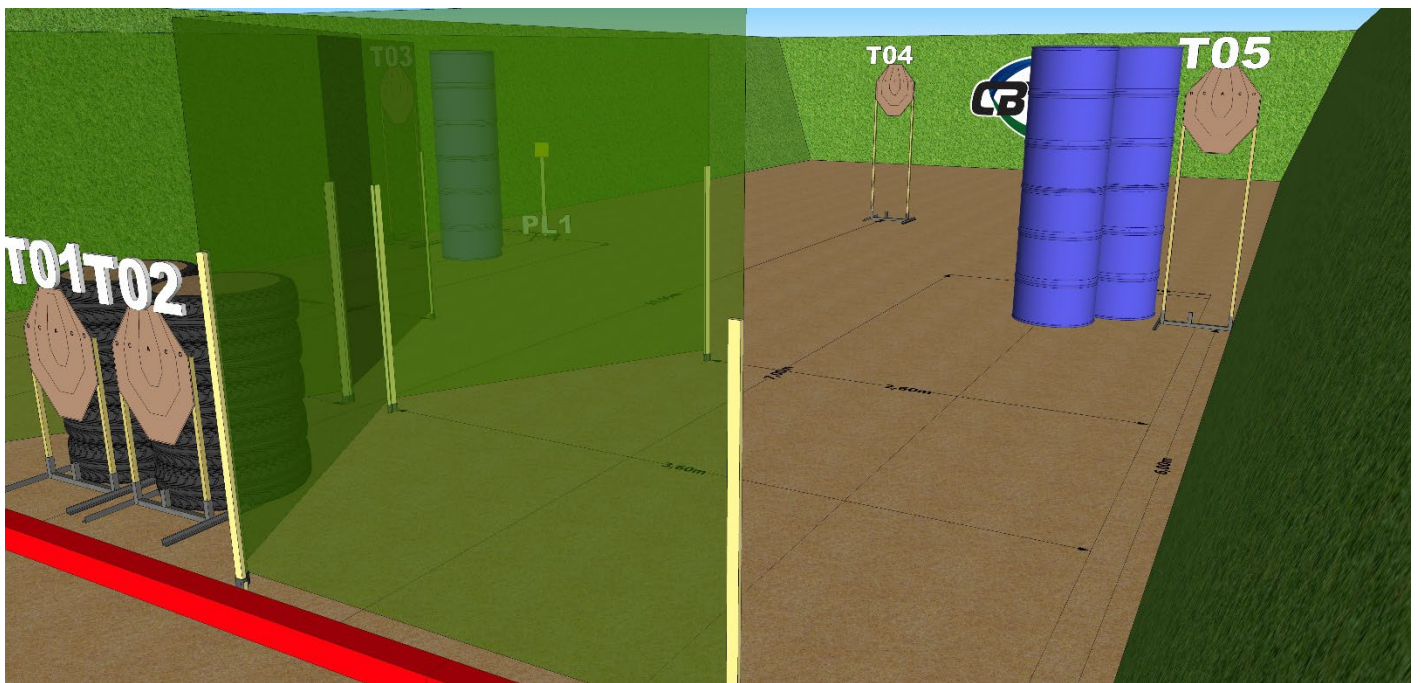

VI ETAPA CAMPEONATO BRASILEIRO ONLINE 2023 - FINAL

STAGE 01 – EXTRA VIEWS