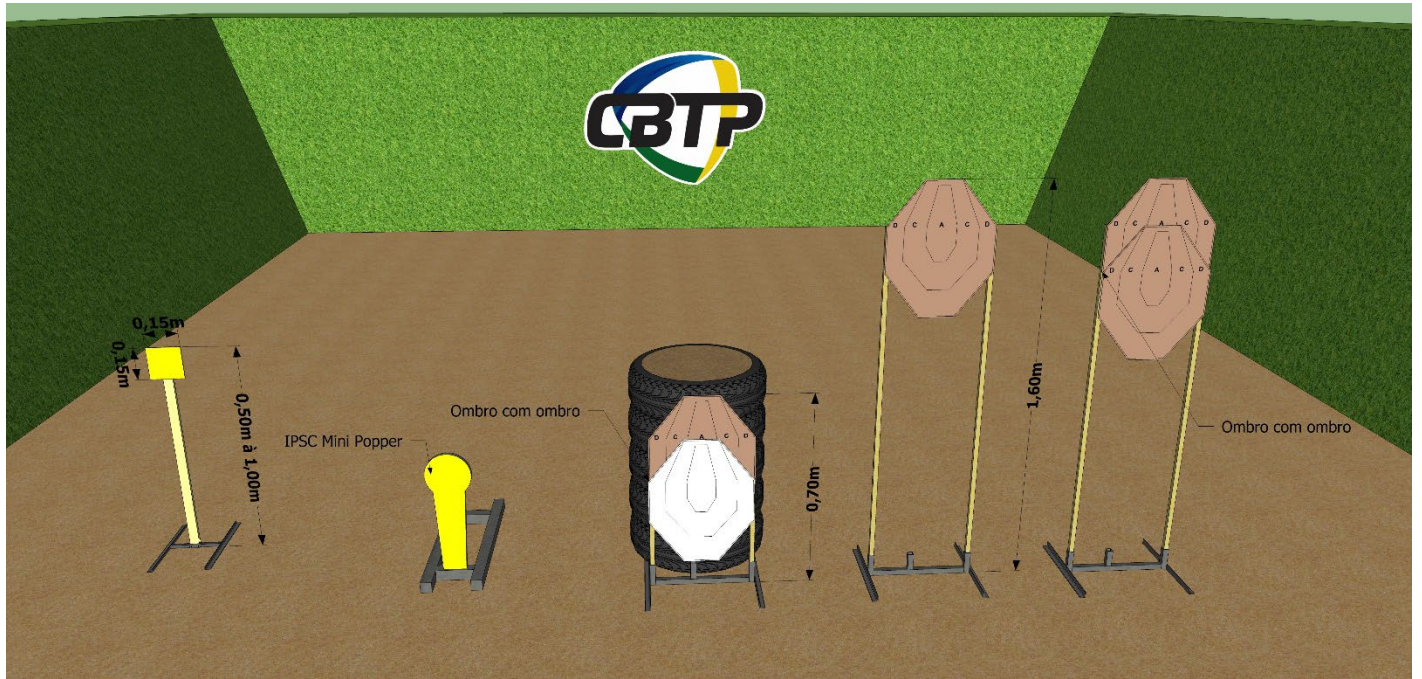

VI ETAPA CAMPEONATO BRASILEIRO ONLINE 2023 - FINAL