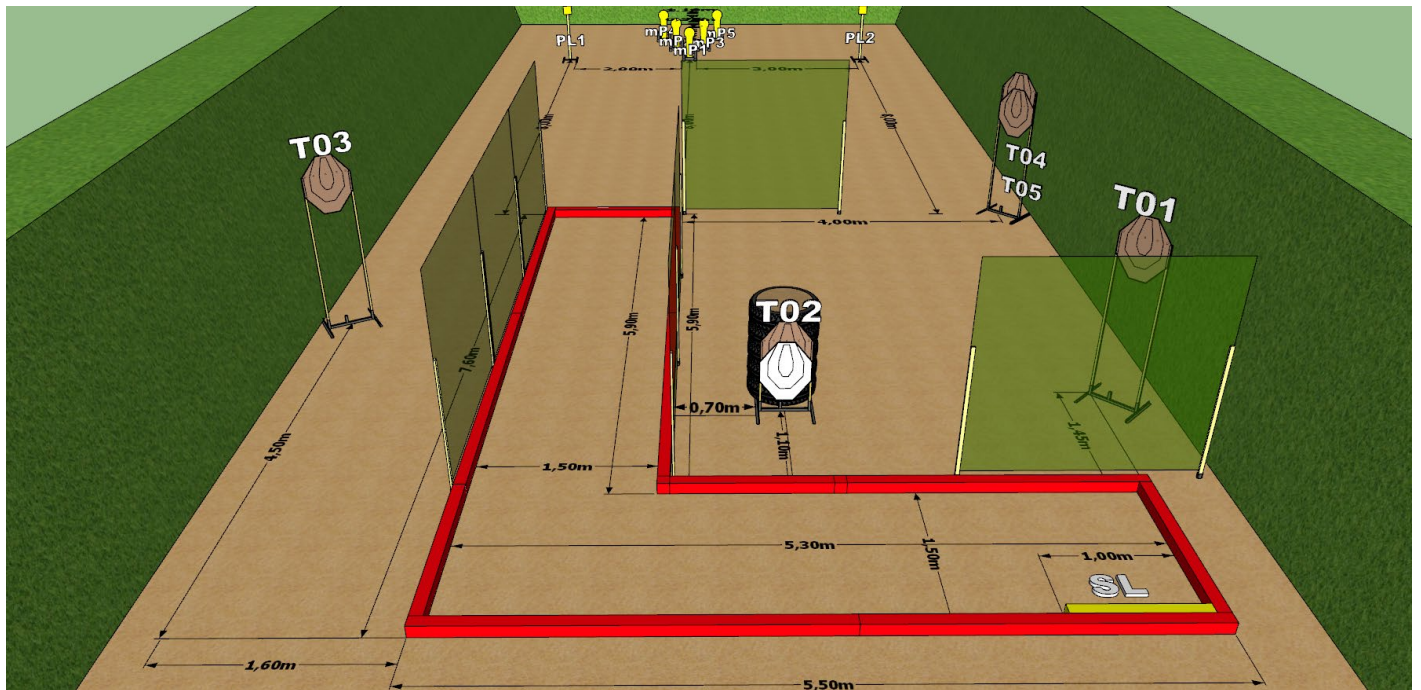

VI ETAPA CAMPEONATO BRASILEIRO ONLINE 2023 - FINAL

STAGE 02

ALVOS: 05 IPSC TARGETS, 05 IPSC MINI POPPER E 02 IPSC METAL PLATES.

NÚMERO DE DISPAROS A SEREM PONTUADOS: 17

POSIÇÃO INICIAL: DENTRO DA ÁREA DESIGNADA, CALCANHARES TOCANDO A START-LINE, CONFORME DEMONSTRADO PELO RO. O TRONCO E FACE DO ATLETA DEVERÃO ESTAR ALINHADOS COM O FUNDO DO DOWNRANGE.

CONDIÇÃO DE PRONTO DA ARMA: HG: ARMA CARREGADA E ALIMENTADA; CCP/MR: OPÇÃO 1.

INÍCIO: AO SINAL SONORO

PROCEDIMENTO: NO SINAL DE INÍCIO, ENGAJAR OS ALVOS DE DENTRO DA ÁREA DESIGNADA.

ALVOS ALTOS TEM 1,6M DE ALTURA (TOPO DO IPSC TARGET) E ALVOS BAIXOS TEM 0,70M DE ALTURA (TOPO DO IPSC TARGET). ALVOS DUPLOS OU COM NO-SHOOT DEVERÃO SER ALINHADOS PELO OMBRO.

CADA PAINEL TEM 2,00M DE LARGURA E MÍNIMO DE 1,80M DE ALTURA.

NO-SHOOT ALINHADO COM O OMBRO DO ALVO PONTUÁVEL.

START-LINE TEM 1,00M DE COMPRIMENTO. OS POPPERS AO FUNDO TEM AS MEDIDAS ALINHADAS COM O CENTRO DE SUA CABEÇA.

As novas pistas do online visam treinar conceitos básicos do tiro: nesta pista o competidor deve cuidar o deslocamento com o dedo fora do guarda-mato, treinar entrada e saída de posto, treinar a precisão em alvos distantes e com no-shoot além de treinar a cadência de disparo em alvos altos e baixos.