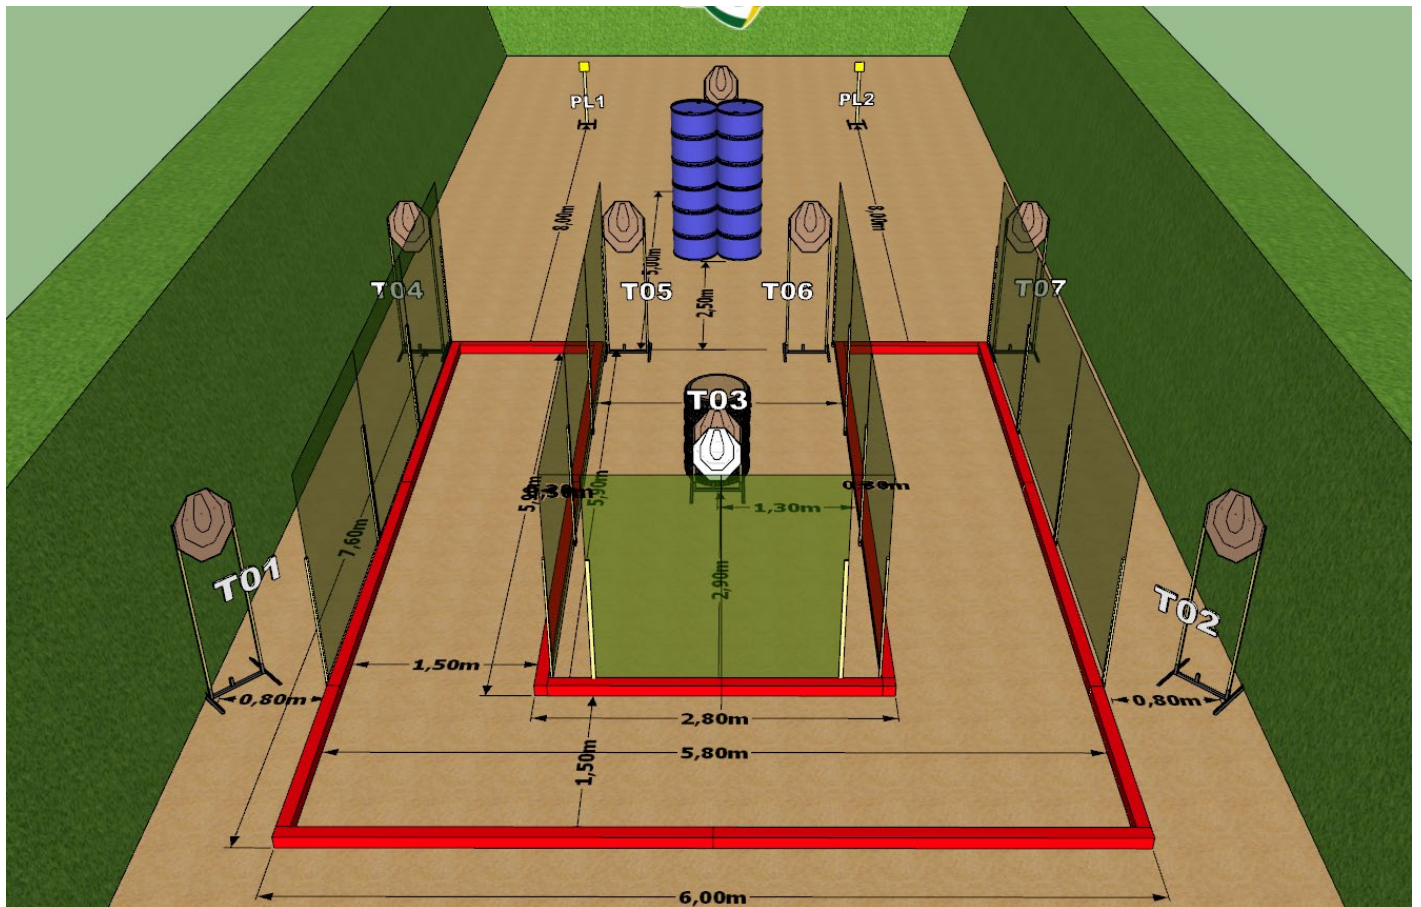

As novas pistas do online visam treinar conceitos básicos do tiro: nesta pista o competidor deve cuidar o deslocamento com o dedo fora do guarda-mato, treinar entrada e saída de posto, treinar a precisão em alvos distantes e com no-shoot além de treinar a cadência de disparo em alvos altos e baixos.

VI ETAPA CAMPEONATO BRASILEIRO ONLINE 2023 - FINAL

STAGE 02 – EXTRA VIEWS

VI ETAPA CAMPEONATO BRASILEIRO ONLINE 2023 - FINAL

**STAGE 03**

**ALVOS:** 08 IPSC TARGETS E 02 IPSC METAL PLATES.

**NÚMERO DE DISPAROS A SEREM PONTUADOS:** 18

**POSIÇÃO INICIAL:** DENTRO DA ÁREA DESIGNADA, CONFORME DEMONSTRADO PELO RO.

**ALVOS ALTOS TEM 1,6M DE ALTURA (TOPO DO IPSC TARGET), ALVOS BAIXOS TEM 0,70M DE ALTURA (TOPO DO IPSC TARGET), SUPORTE DE ALVOS T01 E T02 ALOCADOS À 45° EM RELAÇÃO AO EIXO CENTRAL DA PISTA.**

**CADA PAINEL TEM 2,00M DE LARGURA E MÍNIMO DE 1,80M DE ALTURA.**

**OS TAMBORES DEVERÃO OBSTRUIR O ALVO T08 DO FUNDO DA PISTA, MAS PERMITIR A SUA VISUALIZAÇÃO DAS PONTAS DO "U".**

As novas pistas do online visam treinar conceitos básicos do tiro: nesta pista o competidor deve cuidar o deslocamento com o dedo fora do guarda-mato, treinar entrada e saída de posto, treinar a precisão em alvos distantes e com no-shoot além de treinar a cadência de disparo em alvos altos e baixos.