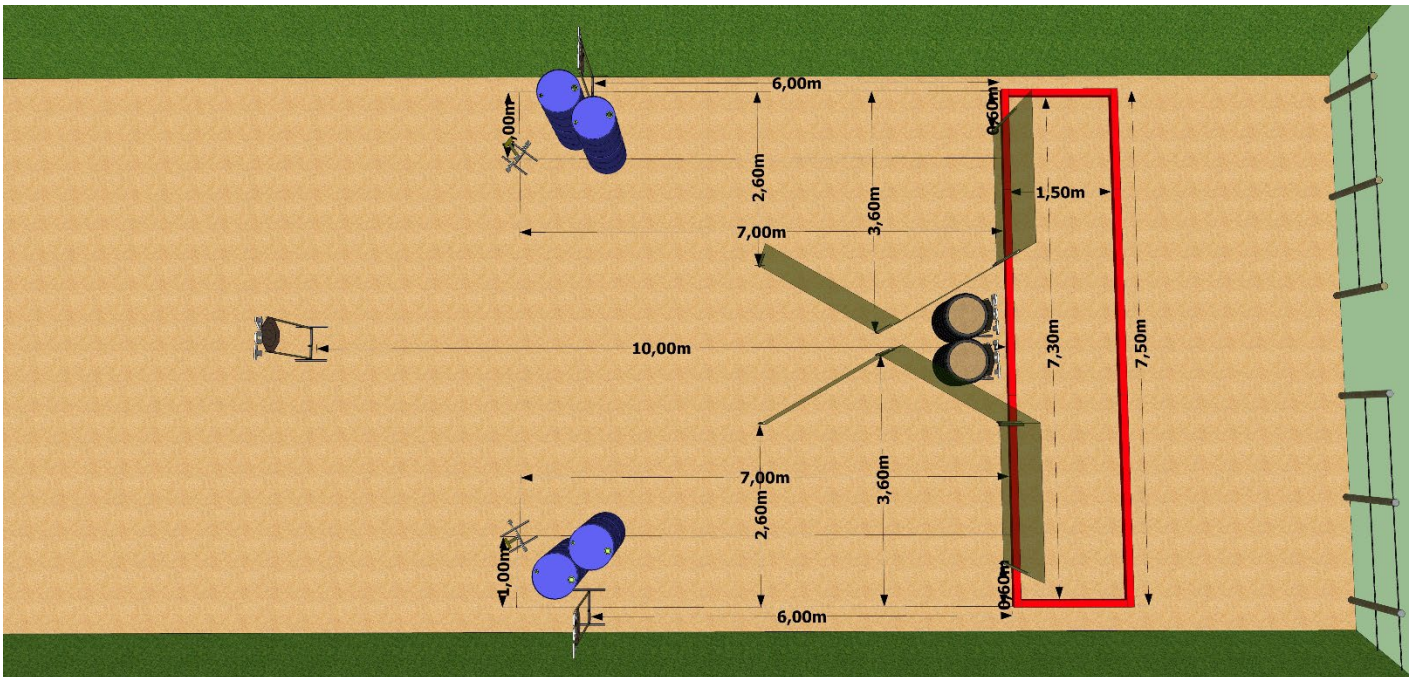

VI ETAPA CAMPEONATO BRASILEIRO ONLINE 2023 - FINAL