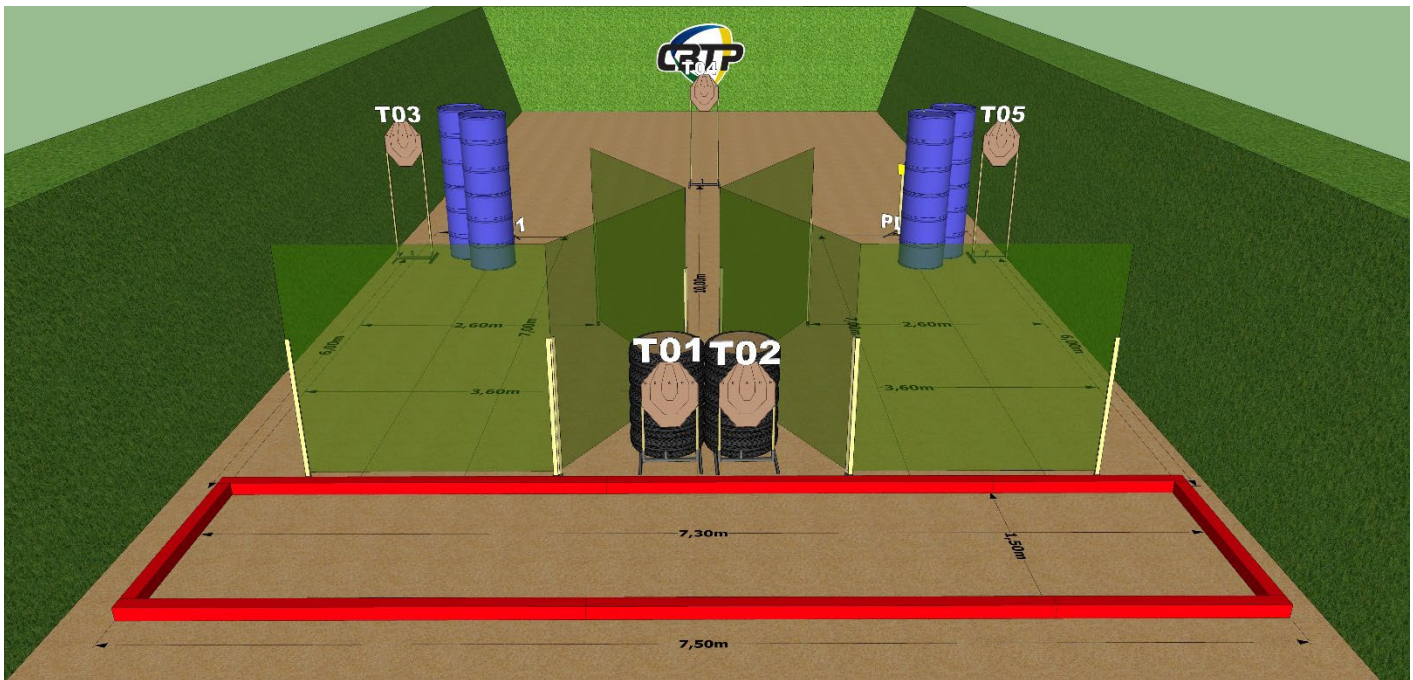

### STAGE 01

**ALVOS:** 05 IPSC TARGETS E 02 IPSC METAL PLATES

**NÚMERO DE DISPAROS A SEREM PONTUADOS:** 12

**POSIÇÃO INICIAL:** DENTRO DA ÁREA DESIGNADA, CONFORME DEMONSTRADO PELO RO. O TRONCO E FACE DO ATLETA DEVERÃO ESTAR ALINHADOS COM O FUNDO DO DOWNRANGE.

**CONDIÇÃO DE PRONTO DA ARMA:** HG: ARMA CARREGADA E ALIMENTADA; CCP/MR: OPÇÃO 1

**INÍCIO:** AO SINAL SONORO

**PROCEDIMENTO:** NO SINAL DE INÍCIO, ENGAJAR OS ALVOS DE DENTRO DA ÁREA DESIGNADA.

**ALVOS BAIXOS TEM 0,70M DE ALTURA (TOPO DO IPSC TARGET), ALVOS ALTOS TEM 1,60M (TOPO DO IPSC TARGET).**

As novas pistas do online visam treinar conceitos básicos do tiro: nesta pista o competidor deve cuidar o deslocamento com o dedo fora do guarda-mato, treinar entrada e saída de posto precisão em alvos distantes. Esta pista permite engajar alguns alvos em movimento.

**CADA PAINEL TEM 2,00M DE LARGURA E MÍNIMO DE 1,80M DE ALTURA.**

**OS TAMBORES DEVERÃO OBSTRUIR O ALVO T08 DO FUNDO DA PISTA, MAS PERMITIR A SUA VISUALIZAÇÃO DAS PONTAS DO "U".**

As novas pistas do online visam treinar conceitos básicos do tiro: nesta pista o competidor deve cuidar o deslocamento com o dedo fora do guarda-mato, treinar entrada e saída de posto, treinar a precisão em alvos distantes e com no-shoot além de treinar a cadência de disparo em alvos altos e baixos.