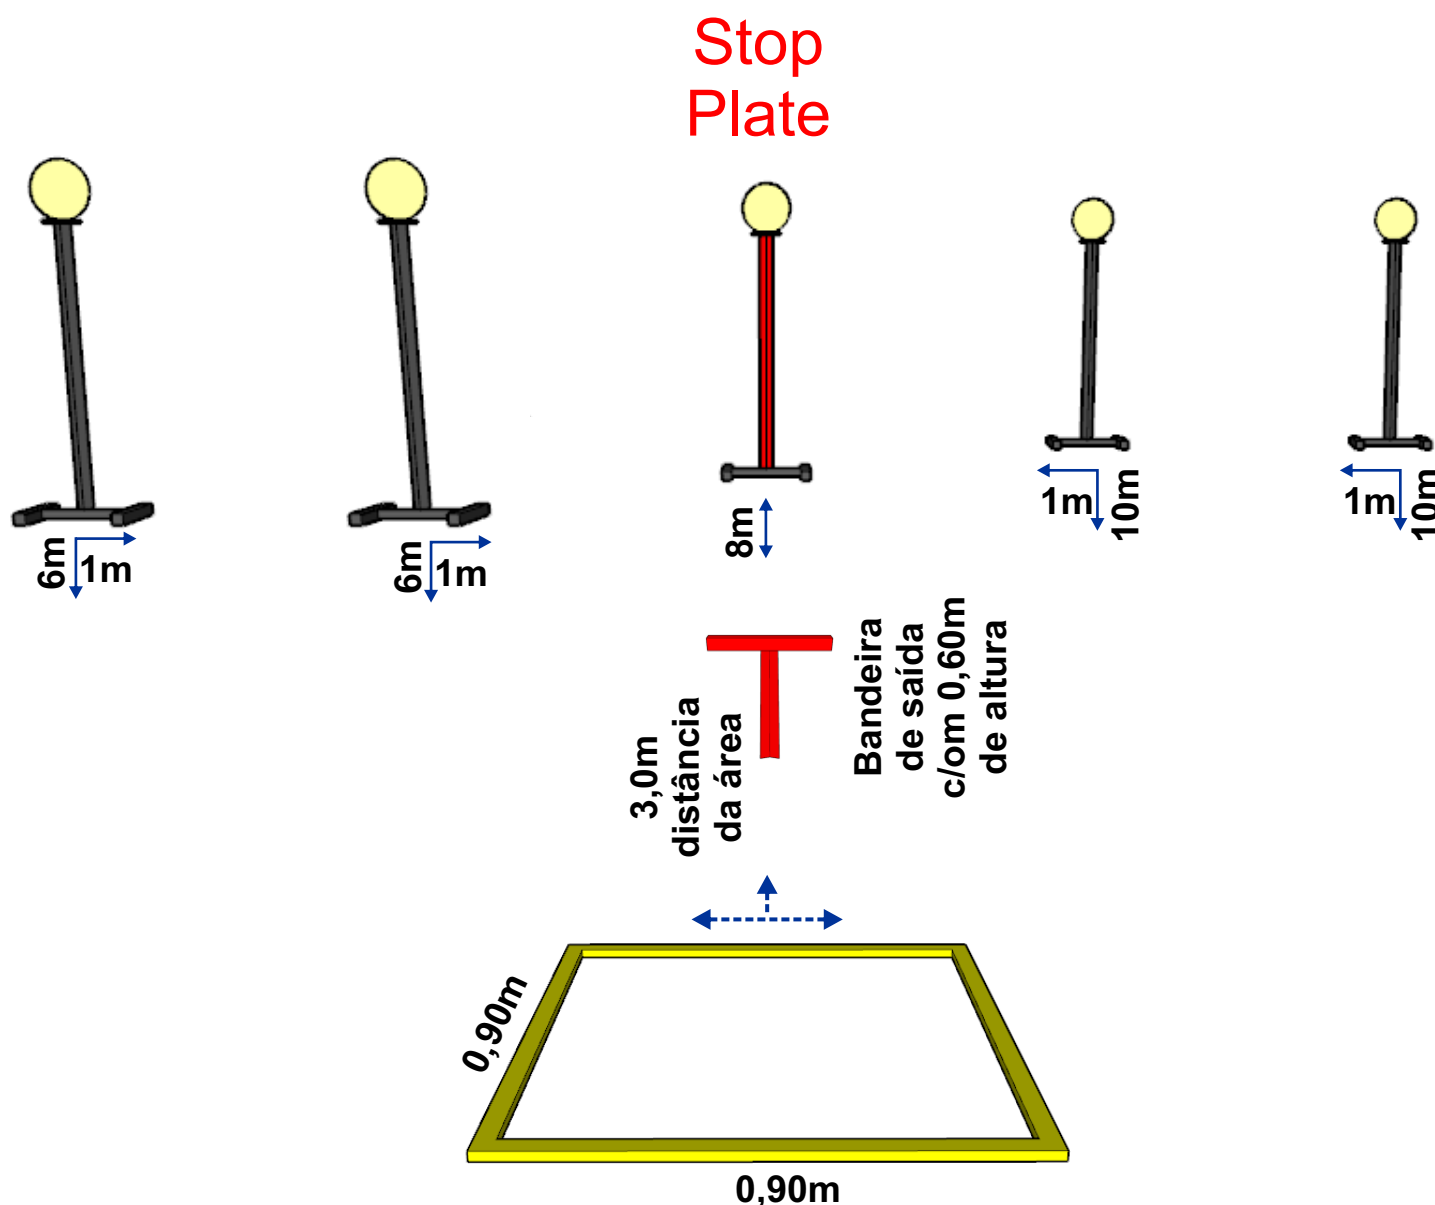

Montagem Pista Steel Challenge Continuous - Shotgun

Medidas a partir do centro da linha de falta

Materiais

- 4m de linha de falta
- 5 Plates redondos de 25cm
- 5 Hastes para Plates
- 1 Haste 50cm para bandeirola
- Cravos para fixar astes