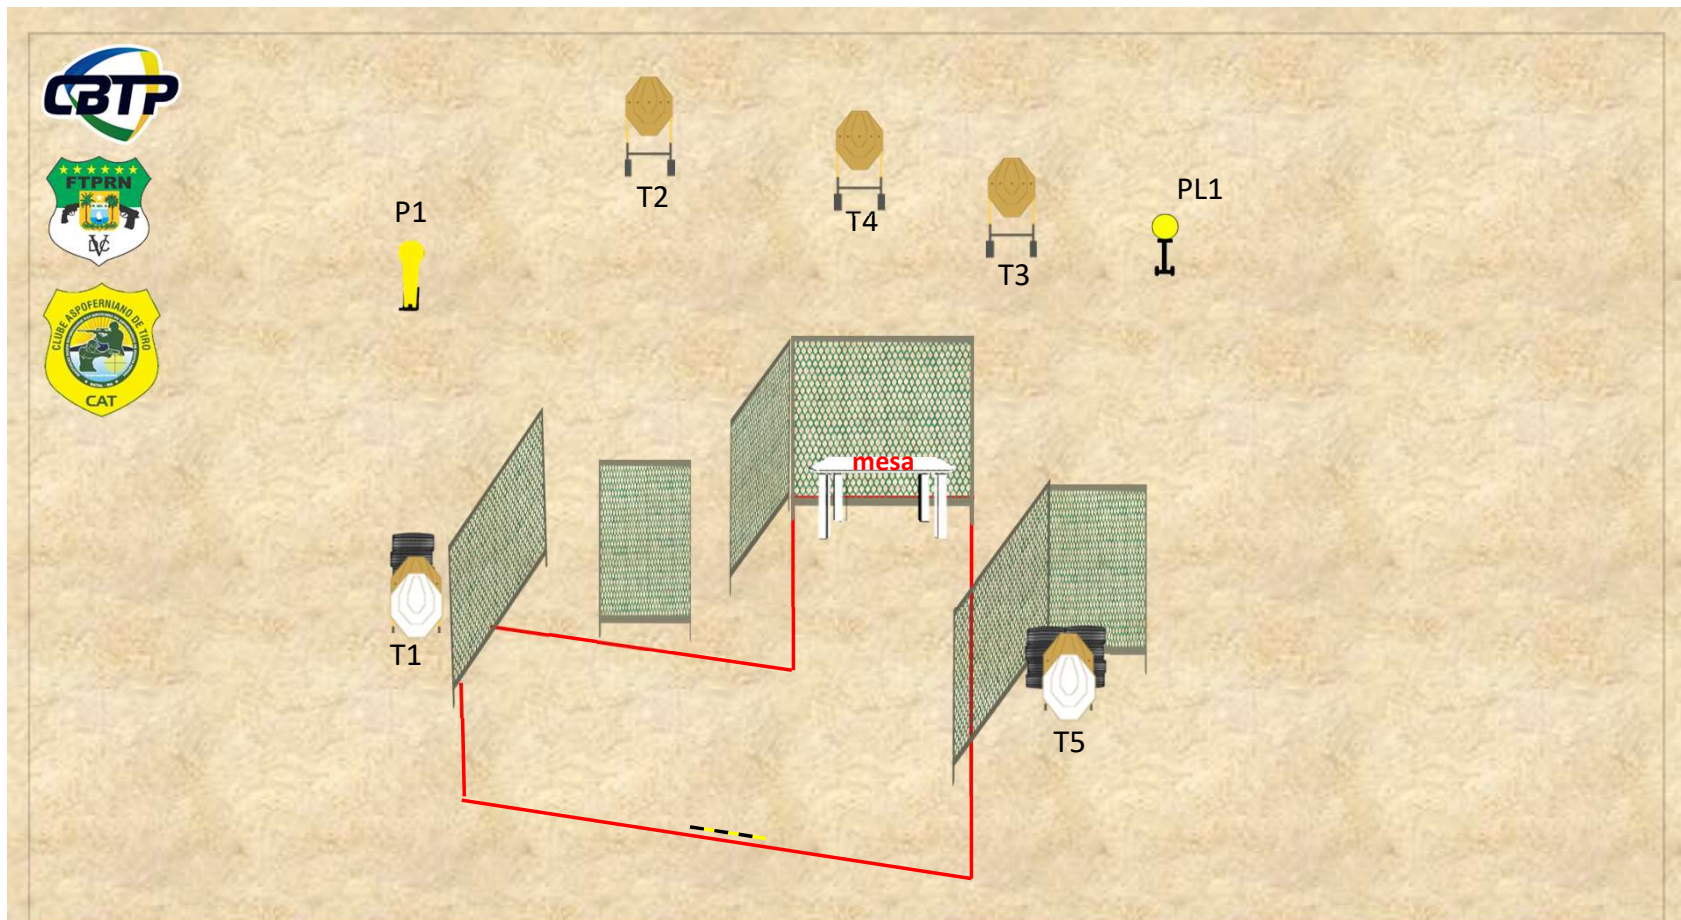

STAGE : 14	Pista 14	regra 8.2.2. (IPSC PCC Rules)	STAGE : 14	Pista 14	firearm in the ready condition, held in both hands, stock touching the competitor at hip level, barrel parallel to the ground, trigger guard downwards, muzzle pointing downrange with the fingers outside the trigger guard.
Alvos:	05 IPSC Targets 01 IPSC Popper 01 IPSC Plate	Sinal de início: Sonoro	Targets:	05 IPSC Targets 01 IPSC Popper 0 IPSC Plate	Time starts: Audible signal.
Impactos pontuáveis :	12	Procedimentos: após o sinal de início, engajar os alvos de dentro da área designada.	Number of rounds to be scored :	12	Procedure: at start signal engage all the targets from designated area.
Condição da arma:	LOADED - OPÇÃO 1		Firearm ready condition:	LOADED - OPTION 1	
Posição de início:	dentro da área designada, de acordo com a posição da		Start Position:	Competitor standing erect, heels touching startline, with the